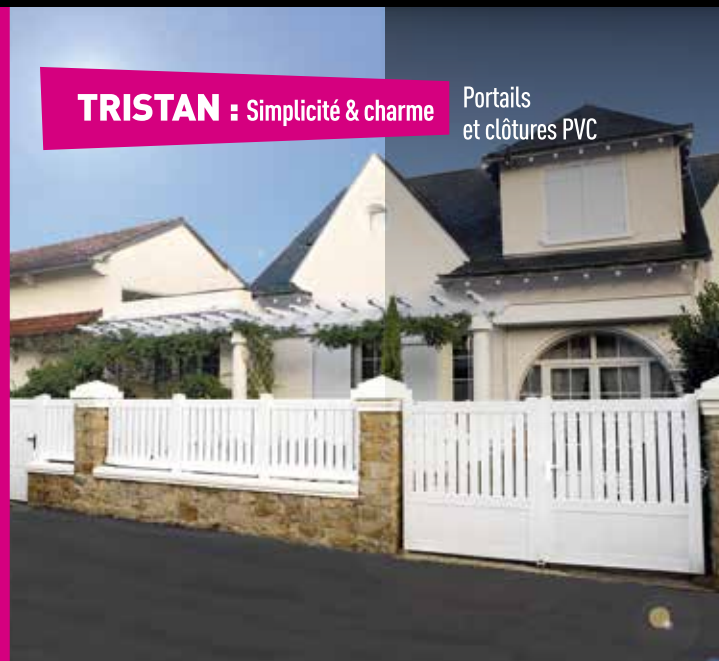

Collection

Portes de garage / Portails / Clôtures

FENÊTRES / VOILETS / PORTES

RENOVART

— Expert Qualité Française —

PORTES DE GARAGE SECTIONNELLES

La porte de garage sectionnelle se positionne sans encombrement sous le plafond. Elle s'intègre parfaitement à toutes les situations de montage et offre un espace de stationnement optimal.

PORTAILS

PONT-AVEN : Authenticité & élégance

Portails et clôtures en aluminium tradition

TRISTAN : Simplicité & charme

Portails et clôtures PVC

GARDE-CORPS

La sécurité :

- Produits marqués 
- Portails à la norme NF EN-13241-1
- Gardes corps aux normes NF P01-012 et NF P01-013