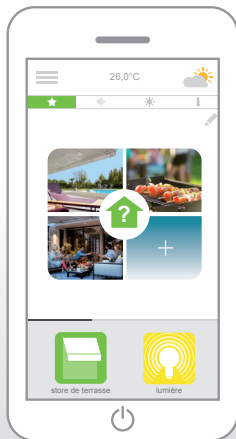

Associez l'éclairage, la position du store de la terrasse ou de la pergola en une infinité de mises en scène.

Snapshot

Prenez une photo avec votre smartphone pour mémoriser vos ambiances préférées dans un scénario, et rejouez-le en 1 clic.

Check terrasse

Un changement de temps, un doute sur l'état des lumières... Vérifiez en 1 clic tous les équipements de la terrasse et ajustez-les à distance.

Pilotez à distance

depuis un smartphone et profitez de fonctions uniques.